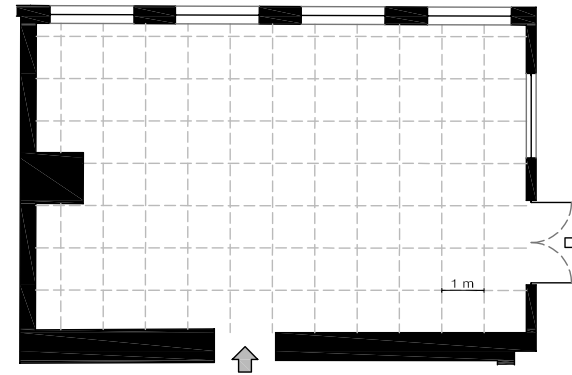

nou Raco'

→ LA BARRACA

Antigua barraca valenciana que evoca la vida de tradición pesquera de El Palmar. Decoración a base de madera combinada con azulejo autóctono. El espacio ideal para actos íntimo de hasta 56 comensales, los cuales disfrutará del acceso directo a la terraza del embarcadero

SALON → LA BARRACA

| | |
|----------------|------|
| M ² | 83 |
| ALTURA | 2,40 |

| Capacidad de personas por tipología de mesa: | |
|--|----|
| TEATRO | - |
| IMPERIAL | 35 |
| U | 25 |
| ESCUELA | - |
| BANQUETE | 64 |
| CÓCTEL | 75 |

LA BARRACA
83 m²