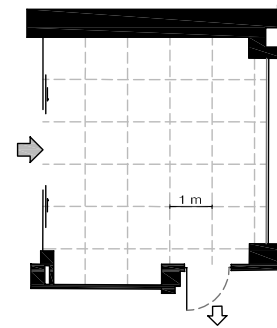

nou Raco'

→ LA CRISTALERA

La protagonista de este espacio es la luz. Ideal para pequeñas reuniones de hasta 20 personas. Sala de decoración minimalista cuya grandiosidad no se encuentra dentro, sino fuera, gracias a sus espectaculares vistas al parque natural a través de un inmenso ventanal.

SALON → CRISTALERA

M ²	29
ALTURA	2,40

Capacidad de personas por tipología de mesa:

TEATRO	-
IMPERIAL	20
U	15
ESCUELA	-
BANQUETE	20
CÓCTEL	-

LA CRISTALERA
29 m²